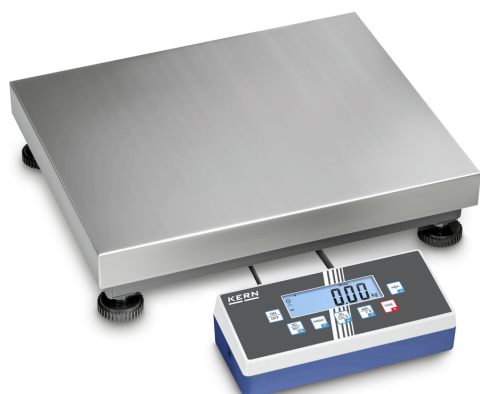

KERN IOC 100K-3

KERN

Balança de plataforma Allround com alta resolução e múltiplas possibilidades de comunicação

Categoria

Marca	KERN
Categoria de produto	Balança industriais
Grupo de produto	Balança de plataforma
Família de produto	IOC

Sistema de medição

Tipo de balança	Balança de gama múltipla
Sistema de pesagem	Extensómetro
Gama de pesagem [Max]	60 kg; 150 kg
Leitura [d]	0,002 kg; 0,005 kg
Resolução	30.000, 30.000
Linearidade	± 0,006 kg; 0,015 kg
Linearização em pontos	3
Reprodutibilidade	0,002 kg; 0,005 kg
Unidade pré-ajustada	kg
	kg
	g
	lb
Unidades de medição	oz
	PCS
	tj
	HJ
Peso mínimo [Min]	0,4 kg; 1 kg
Possibilidades de ajuste	Ajuste com peso externo
Peso de aferição recomendado	150 kg (M1)
Tempo transitório	2 s
Tempo de aquecimento	120 min; 120 min
Sobrecarga excêntrica com 1/3 [Max]	0,1 kg; 0,25 kg
Fluência máxima (15 minutos)	20 g
Fluência máxima (30 minutos)	40 g
Célula de pesagem tipo	alumínio IP65 revestida de silicone
Ligação da célula de pesagem	4-condutores

Homologação

Sinal CE	✓
----------	---

Ecrã

Tipo de exposição	LCD
Ecrã tipo	LCD
Ecrã tamanho	110×35 mm
Ecrã retroiluminado	sim
Ecrã altura de dígitos - dígito mais pequeno	25 mm
Ecrã altura de dígitos	25 mm
Idiomas da interface do utilizador	Linguagem simbólica

Desenho

Dimensões visor (L×P×A)	268×115×80 mm
Dimensões plataforma de pesagem (L×P×A)	500×400×120 mm
Material caixa do ecrã	Plásticos
Material superfície de pesagem	aço inox
Material plataforma	aço macio
Dimensões superfície de pesagem (L×P)	500×400 mm
Visor comprimento do cabo	3 m
Material célula(s) de carga	alumínio
Células de carga - número	1
Pés de nivelamento ajustáveis	✓
Suporte de parede	✓
Coluna inclinação	✓